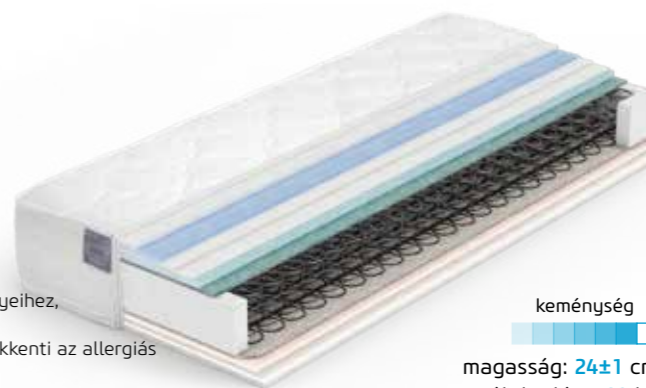

Beal

Herkulesrugó rendszerének köszönhetően egy igazán egyedi matrac, hiszen itt 1 m²-en több kisebb átmérőjű rugó szolgálja az ön kényelmét, ezzel a test súlyát egyenletesen osztja el a matrac felületen.

A matrac mindkét fekvőfelületen kiemelt kényelmi réteggel rendelkezik, mely különleges élményre változtatja az alvást az ön hálószobájában.

A téli-nyári oldal kiválóan alkalmazkodik az ön igényeihez, így évszaknak megfelelően forgathatja a matracot.

A Beal matrac higiénikus és természetbarát, így csökkenti az allergiás problémák kialakulását.

Konfor Antiallergén matracvédő huzat megóvjaa a matrac huzatát és hosszú ideig megőrzi a tisztaságát, annak eredeti állapotát.