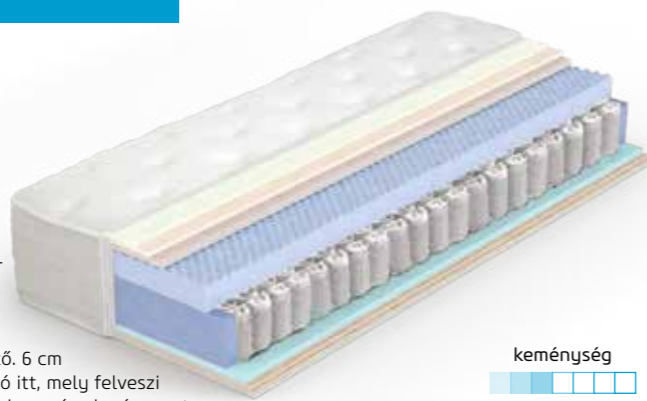

Pocket Spring Collection

KONFOR IDENTITY

Passion

A különleges kényelemre vágyók matracja a Passion. Ezt az egyedi **Passion** érzést a matrac két legfontosabb rétege eredményezi. Az alátámasztó réteg táskarugókból épül fel, a rugótestek egymástól függetlenül képesek elmozdulni, nem tapasztalható áthullámlás, kiélvezheti a pontrugózás luxusélményét.

A lágy alámerülés a matrac felső rétegének köszönhető. 6 cm vastagságú Memory foam, azaz emlékező hab található itt, mely felveszi a test alakját, körülöleli azt. A végeredmény ez a különleges és elegáns matrac.

Konfor Antiallergén matracvédő huzat megóvjaa a matrac huzatát és hosszú ideig megőrzi a tisztaságát, annak eredeti állapotát.

keménység
magasság: **31±1 cm**
súlykorlát: **120 kg**
garancia: **10 év**