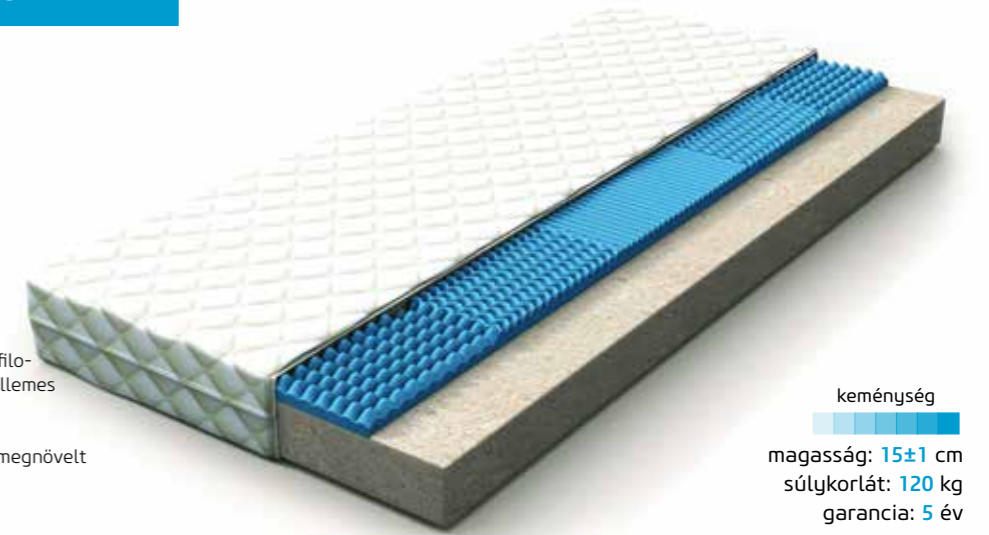

Multi Foam Collection

Hardy Dream

Nagy teherbírású kétrétegű matrac.

Az alsó, heterogén réteg (80 kg/m³) kifejezetten nagy sűrűségű, teherbírású magból áll. Felső rétegén egy magas minőségű poliuretán habréteg ötzónás profilozással biztosítja a szabad levegőáramlást és a test kellemes masszírozását.

A matracra jellemző a fokozott ellenálló képesség, és megnövelt terhelhetőség. Extra Kemény fekvést biztosít.

keménység
magasság: 15±1 cm
súlykorlát: 120 kg
garancia: 5 év

Vacuum Collection

Duo

Milyen legyen a matracom? Lágyabb vagy a keményebb lenne jobb? Megvan a megoldás!

A Duo matrac egyik oldala lágyabb, míg a másik oldala keményebb fekvést biztosít. A testünk az idő múlásával változik, így a kényelmi igényünk is változhat. Így Önnek is könnyebb változtatni, ha idővel más minőségű felületen élvezné jobban az alvást. Duo az optimális megoldás!

A magas minőségű poliuretán habrétegtöztönés profilozással biztosítja a szabad levegőáramlást, és a test kellemes masszírozását.

Ajánlott elhelyezés - fix vagy hajlítható farugós ágyrácsra