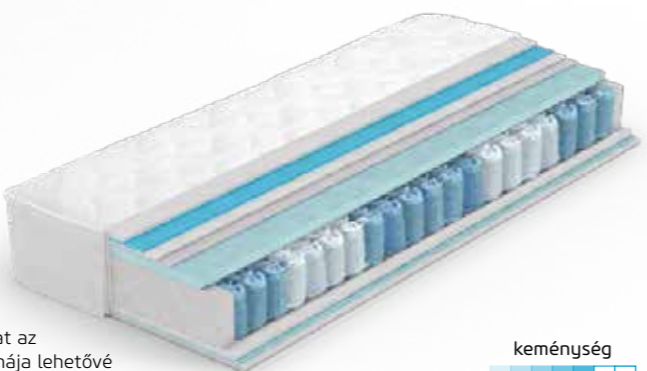

Pocket 5 Zone

A Pocket 5 Zone matrac a nyugodt alvás és energikus ébredés elérhető luxusa. Kiemelt ortopéd tulajdonságai a matrac szerkezetében rejlienek. Zsákrugói öt zónára lettek osztva, hogy minden testrészünk megkülönböztetett figyelmet kapjon, így a természetes alvás, megfelelő, fájdalommentes pihenés ne csak egy álom maradjon.

Természetbarát, higiénikus és antiallergén pamut huzat az alapja ennek a kiváló ortopéd terméknek. Klímacsatornája lehetővé teszi a zónák közötti, alvás során keletkező pára elvezetését. Téli és nyári oldallal is rendelkezik, így minden évszakban maximális kényelmet nyújt.

Konfor Antiallergén matracvédő huzat megóvjaa a matrac huzatát és hosszú ideig megőrzi a tisztaságát, annak eredeti állapotát.

keménység
magasság: **24±1 cm**
súlykorlát: **120 kg**
garancia: **10 év**