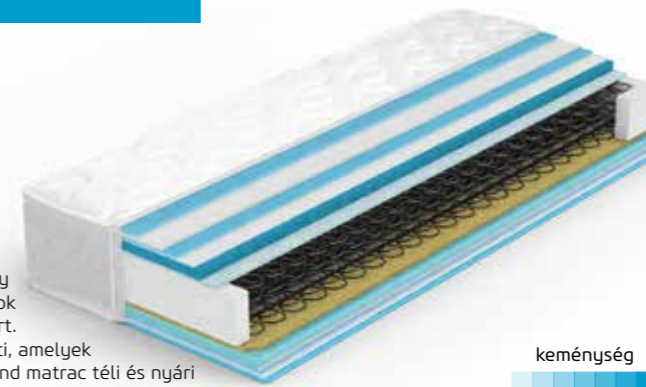

Diamond

Különleges, Herkules rugós rendszerrel gyártott kiváló minőségű matrac.

Mint a neve is sugallja, a matrac egyedülálló, kiemelten kemény fekvőfelülettel rendelkezik, amely megakadályozza a test besüllyedését, segíti az izmok ellazulását, miközben természetes gerincvonalat tart.

Keménységét a kisebb, erősebb rugóknak köszönheti, amelyek felépítése biztosítja a hosszú élettartamot. A Diamond matrac téli és nyári oldallal is rendelkezik, így minden évszakban maximális kényelmet nyújt. 8 db légkapszula vezet el az alvás során keletkező párat, így biztosítja az izzadásmentes, nyugalmas pihenést. Szállítást, forgatását 4 hordozófül teszi könnyűvé.

Konfor Antiallergén matracvédő huzat megóvjaa a matrac huzatát és megőrzi a tisztaságát, annak eredeti állapotát.