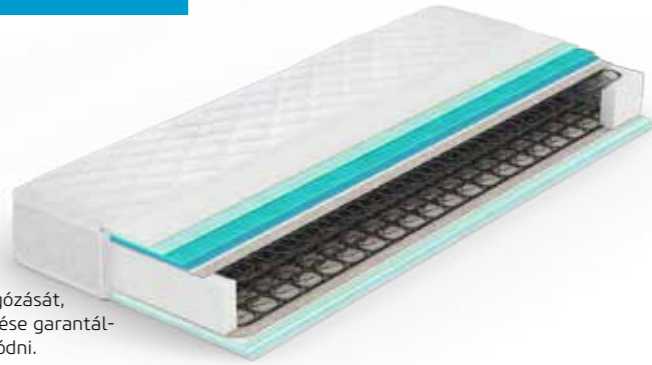

Bonell Spring Collection

KONFOR IDENTITY

Class

Kényelem, minőség és kedvező ár. Ez a három legfontosabb tulajdonsága, melyek népszerűvé tették.

A bonell rugó rendszer biztosítja a matrac kellemes rugózását, hosszú élettartamát és a rugótestek egymáshoz rögzítése garantálja, hogy a matrac hosszú évek során sem fog deformálódni.

Hipoallergén és antibakteriális huzat, amely nem generál allergiás reakciókat, egy masszív felépítésű nagyszerű ortopéd termék alapja. 4 db klíma csatorna mellett a 4 db hordozófül teszi könnyen kezelhetővé a matracot.

Konfor antiallergén matracvédő huzat megőrzi a matrac huzatát és hosszú ideig megőrzi a tisztaságát, annak eredeti állapotát.

keménység
magasság: **21±1 cm**
súlykorlát: **120 kg**
garancia: **5 év**